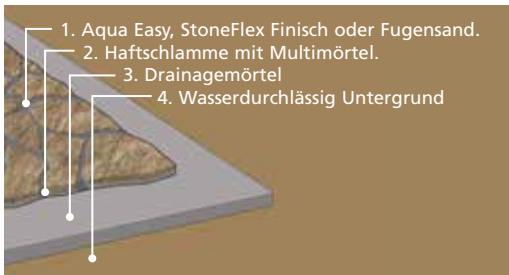

Artikelnummer: 01.0650.335
EAN-Code: 8716105107156

Artikelnummer: 08.7650.429
EAN-Code: 8716105108108

Artikelnummer: 08.0001.455
EAN-Code: 8716105108191

5. Drainagemörtel

25 kg PE Sack

Wasserdurchlässiger Mörtel mit Trasszusätzen und spezieller Kornstruktur. Für ein sehr stabiles und wasserdurchlässiges Mörtelbett unter Beton-, Klinker-, Naturstein- und Keramikpflaster.

Artikelnummer: 69.0101.467
EAN-Code: 8716105106944

7. Aqua Easy Pflasterfugenmörtel

Eimer 12,5 kg

Hochwertiger wasserdurchlässiger Pflasterfugenmörtel, der sich einfach und schnell auf nassen (und durchnässten) Steinen auftragen lässt. Aqua Easy ist wartungsfrei, beugt Unkraut vor und ist robust und langlebig mit optimaler Haftung. Geeignet für Fugenbreiten von 2 bis 20 mm.