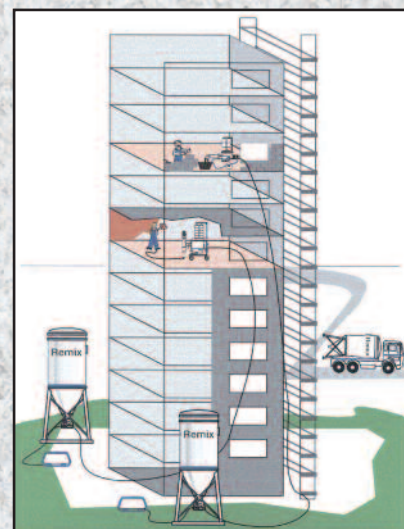

## Remix Droge Mortel Transport Systeem (DMTS)

**Specie  
on  
demand!**

Het Remix Droge Mortel Transport Systeem (DMTS) is een volautomatisch pneumatisch transportsysteem, waarmee droge mortel naar een mengunit op afstand wordt getransporteerd. Met dit systeem kunnen zowel horizontale als verticale transportafstanden worden overbrugd en kan de menger flexibel op verschillende plaatsen worden ingezet.

### Werking

De droge mortel wordt met behulp van een volautomatisch pneumatisch transportsysteem vanuit de druksilo, door slangen, naar de mengunit getransporteerd. De mengunit heeft een buffer van ca. 400 kg droge mortel die automatisch wordt aangevuld wanneer er mortel uit de buffer wordt onttrokken. In de menger wordt de droge mortel met de juiste hoeveelheid water gemengd tot gebruiksklare specie. Ook het mengen kan geheel automatisch plaatsvinden. Na iedere charge wordt het pompsysteem automatisch gereinigd. De silo kan door Remix met een bulkwagen worden nagevuld.

### Toepassingen

- ✓ Projecten waar de mortel op grote hoogte verwerkt moet worden of de Remix silo niet bij de werkplek kan worden geplaatst.
- ✓ Bouwplaatsen waar vanuit één silo op meerdere achtereenvolgende plaatsen specie moet worden aangemaakt en siloverplaatsing niet wenselijk of mogelijk is.
- ✓ Complexe bouwplaatsen waar het opperen zowel horizontaal als verticaal tijdrovend en arbeidsonvriendelijk is.
- ✓ Indien er geen ruimte is voor een bouwkraan of deze niet aanwezig, overbezet of beschikbaar is.